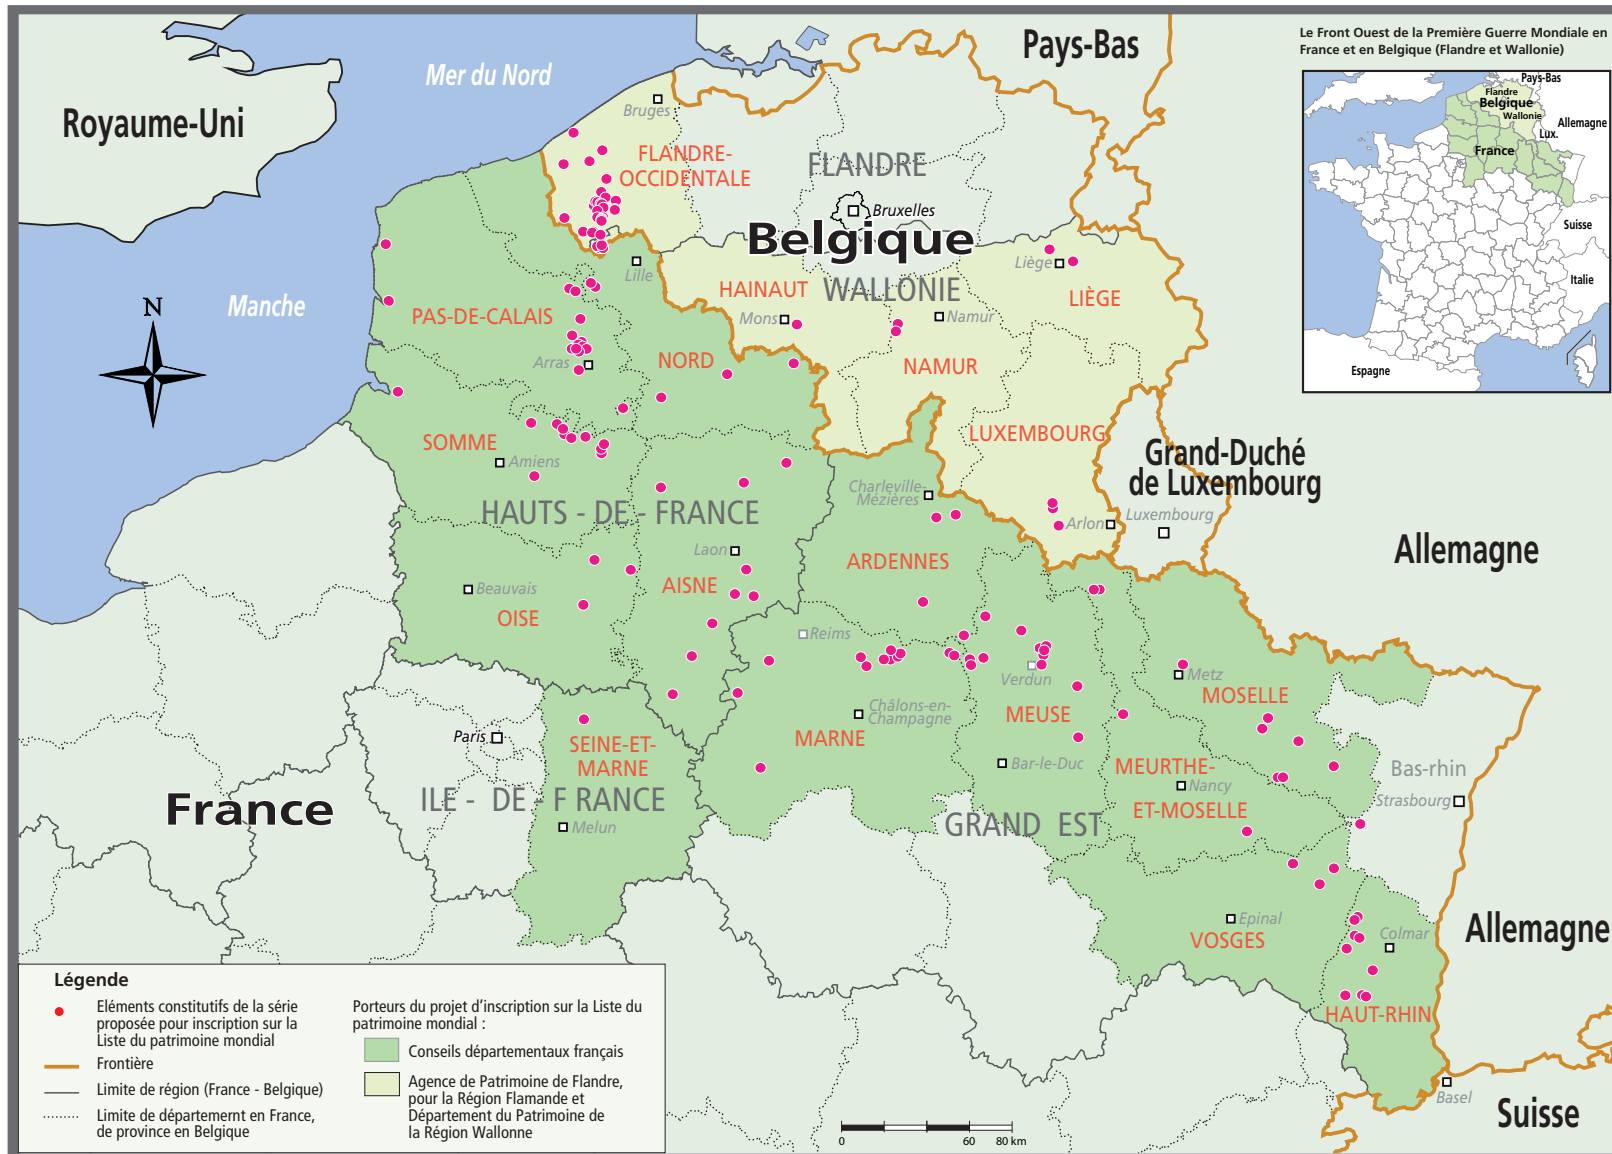

« Sites funéraires et mémoriels de la Première Guerre mondiale (Front Ouest) »

Départements adhérents de l'Association

Payages et Sites de mémoire de la Grande Guerre

DÉPARTEMENTS FRANÇAIS

NORD
PAS DE CALAIS
SOMME
OISE
AISNE
SEINE-ET-MARNE
MARNE
ARDENNES
MEUSE
MEURTHE-ET-MOSELLE
MOSELLE
VOSGES
HAUT-RHIN

RÉGIONS BELGES

FLANDRE-OCCIDENTALE
HAINAUT
NAMUR
LIÈGE
LUXEMBOURG